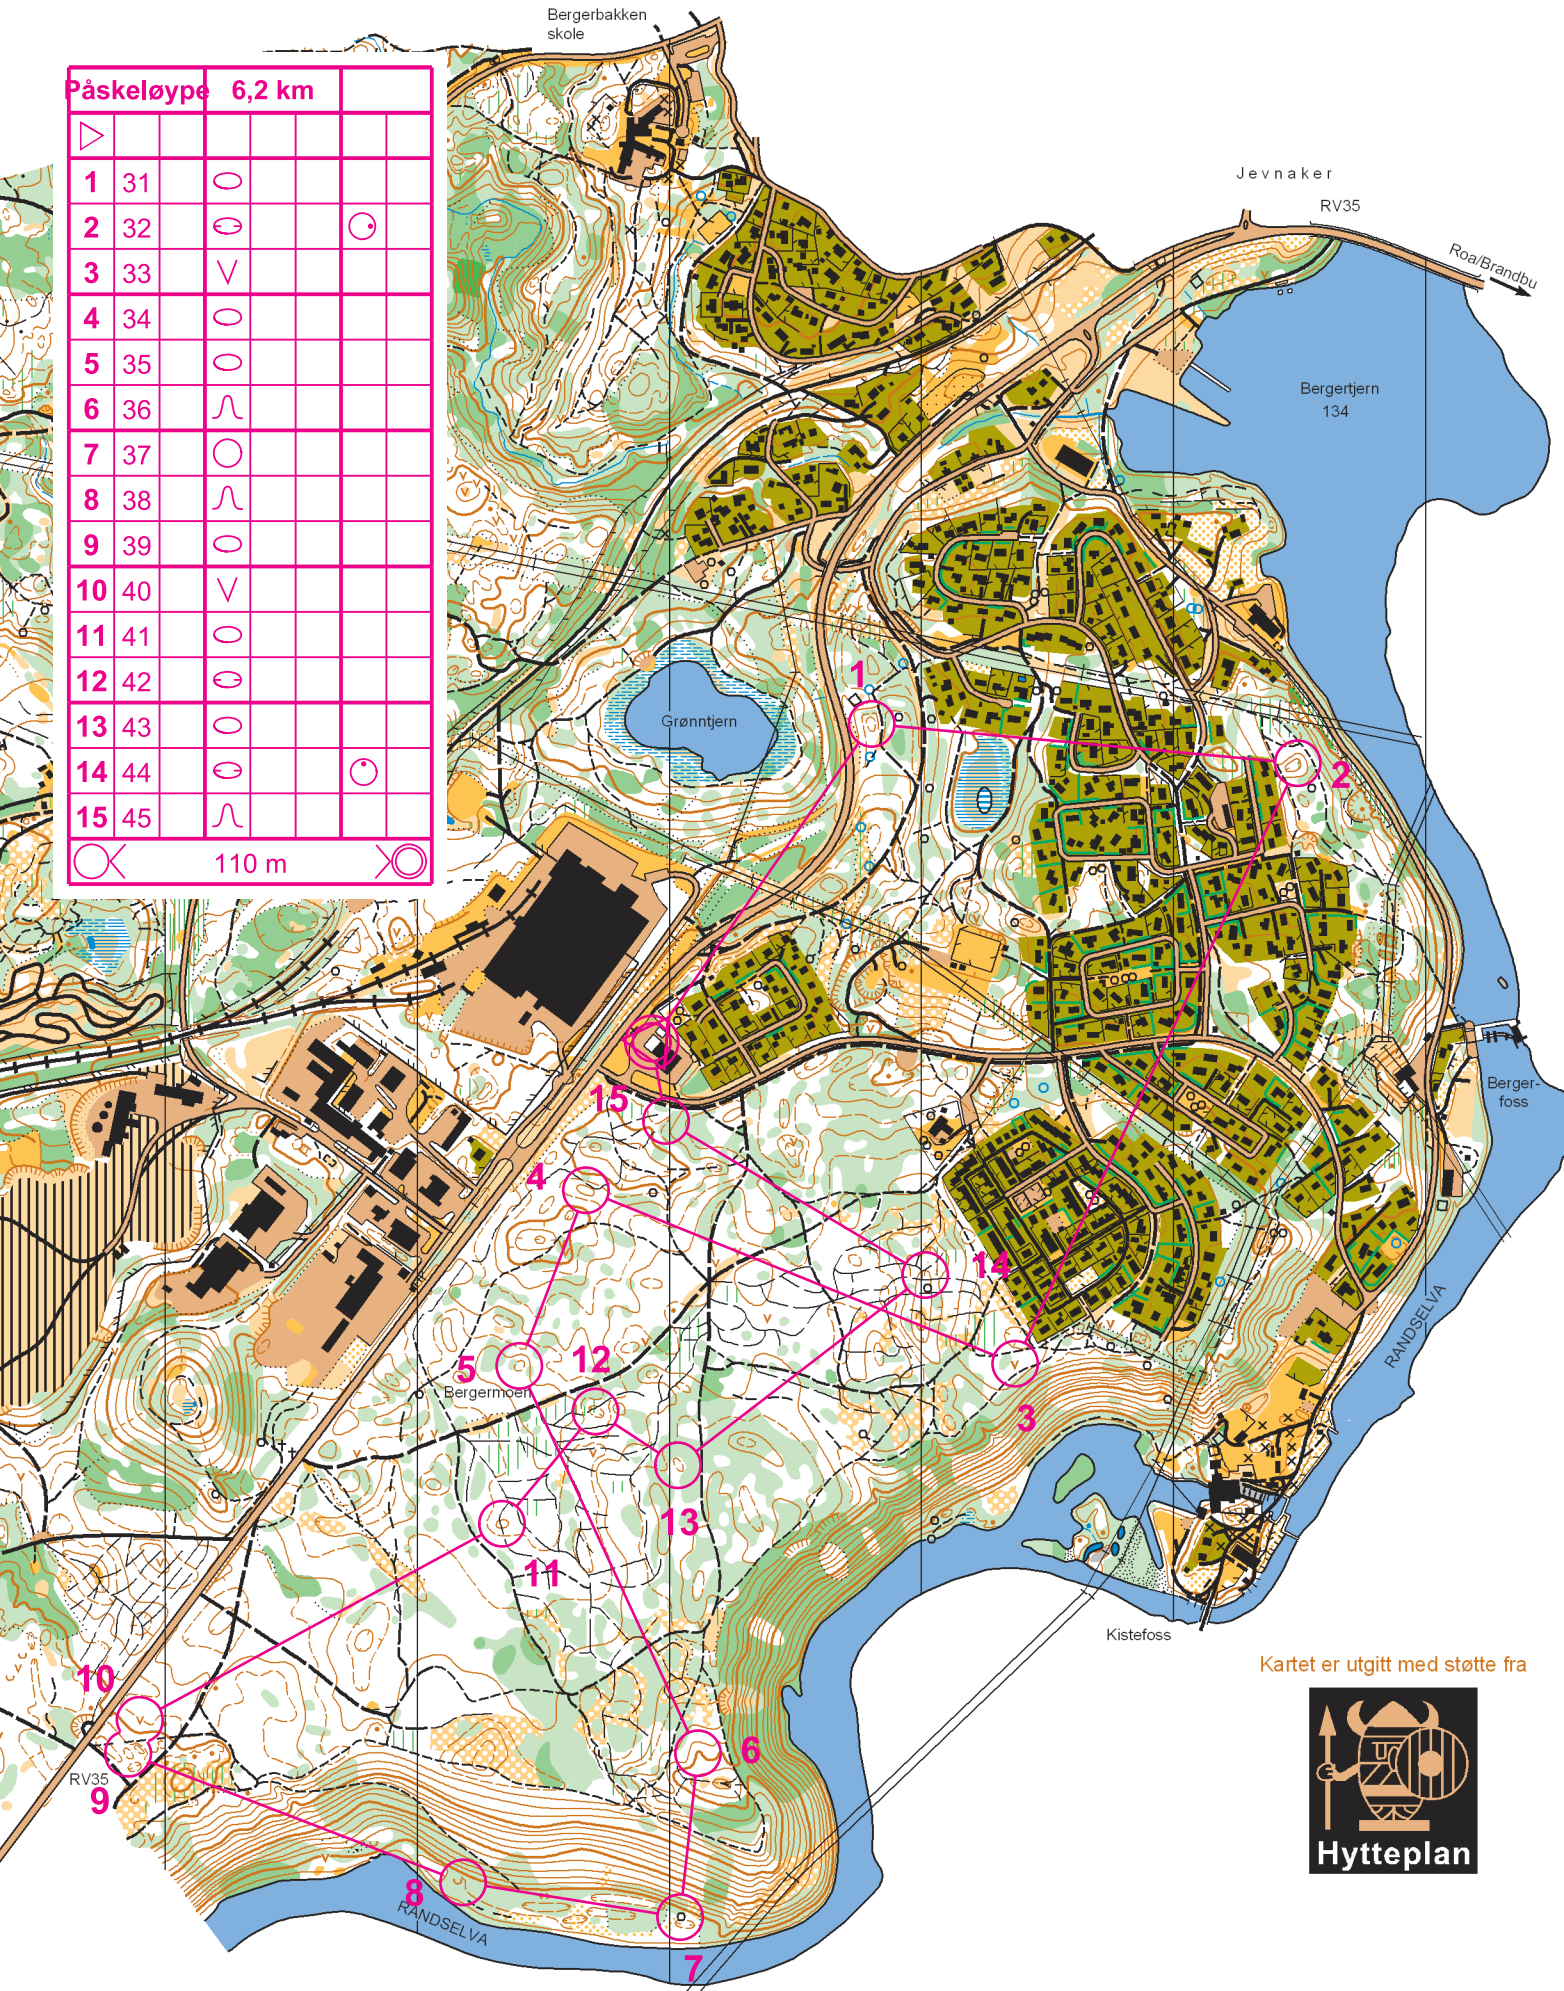

PÅSKETRENING 2008

Bergerbakken skole

Påskeløype		6,2 km			
▷					
1	31	○			
2	32	○		○	
3	33	∨			
4	34	○			
5	35	○			
6	36	∩			
7	37	○			
8	38	∩			
9	39	○			
10	40	∨			
11	41	○			
12	42	○			
13	43	○			
14	44	○		○	
15	45	∩			
○		110 m		○	

Jevnaker

RV35

Roa/Brandbu

Bergertjern
134

Grøntjern

Bergerfoss

RANDSELVA

Kistefoss

Kartet er utgitt med støtte fra

Hytteplan

Øyspentlinje

stein, stor stein

blokkfelt, steinklynge, steingrunn, ur

pytt, liten pytt

liten bekk, grødt, flombekk, utydelig grøtt

åpent lettlopt område med spredte trær

åpent område